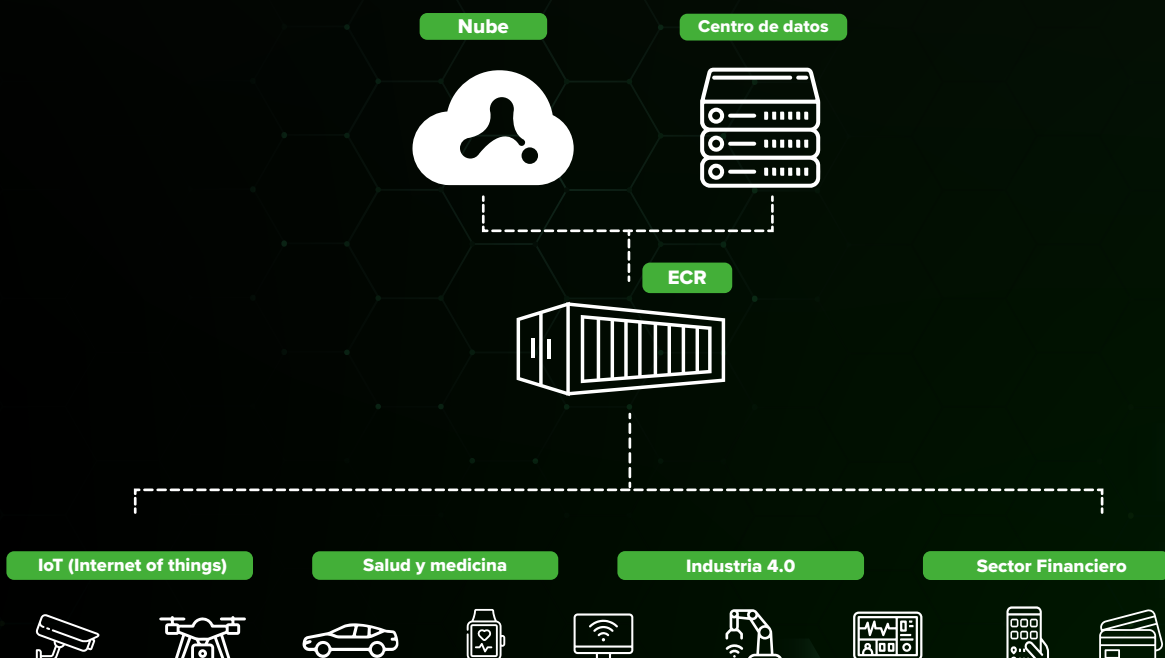

ECR Data Center en la Industria

(664) 686 1800

contacto@avitsol.com

Avitsol.com

Av.Unión No.2013 Zona este, Centro CP 22000 Tijuana BC